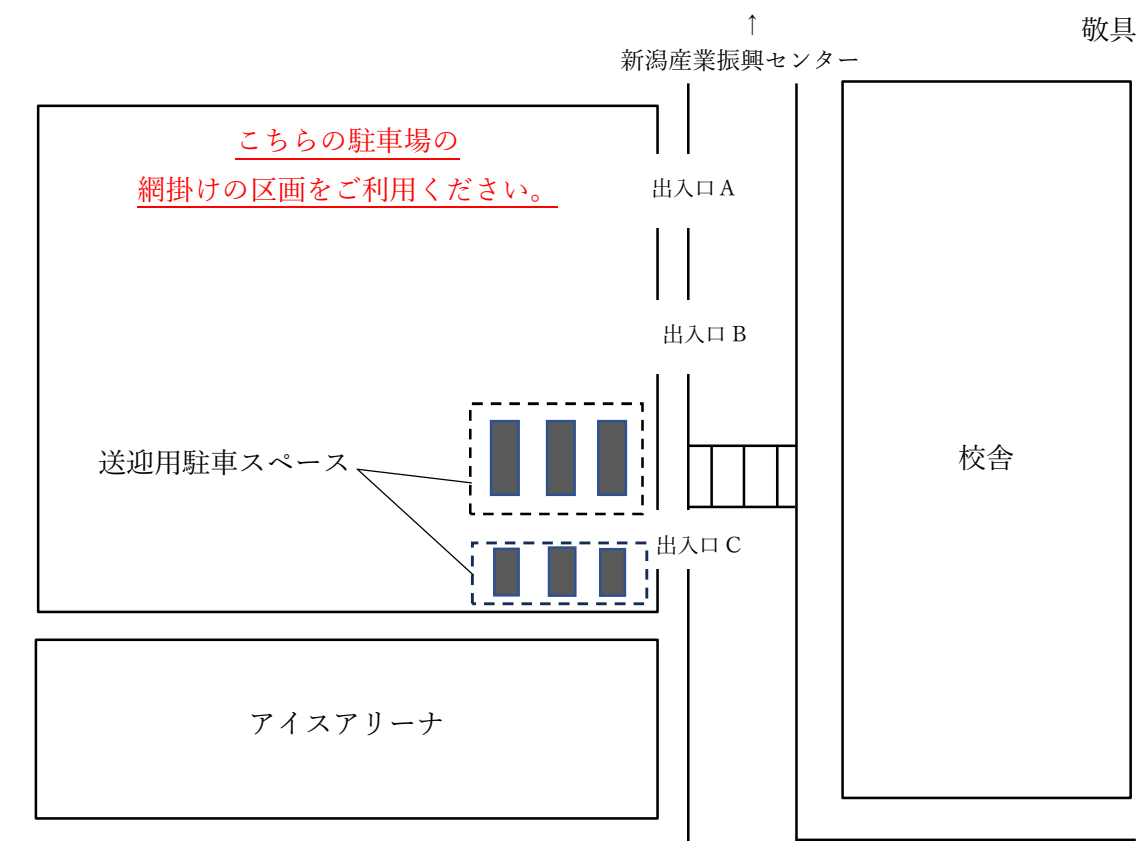

2024年11月

受験者各位

新潟県統一模試会

東京学館新潟高等学校 自家用車による送迎についてのお願い

拝啓 平素は格別のご高配を賜り、厚く御礼申し上げます。

11月10日(日)東京学館新潟高等学校で行われる「中3新潟県統一模試」について、自家用車での送迎時に注意いただきたい点がございます。

同会場でご受験される皆様方におかれましては、渋滞防止のため送迎時に路上での長時間駐車はご遠慮くださいますようお願いいたします。また送迎用に、道路を挟んで校舎の向かいにございますアイスアリーナ脇の駐車場をご用意いたしました。乗降の際はそちらをご利用ください。詳細については以下の図にてご確認くださいませようお願いいたします。

皆様方におかれましては、ご理解とご協力の程お願い申し上げます。

路上での長時間駐車はご遠慮ください。

送迎時には道路を挟んで校舎向かいの駐車場をご利用ください。灰色の網掛けの区画ご利用いただけます。

東京学館新潟高校でご受験の皆さんへ

東京学館新潟高校は土足厳禁の会場となります。当日は、内履きと外履き入れを持参のうえご受験ください。

土足厳禁!

新潟県統一模試会