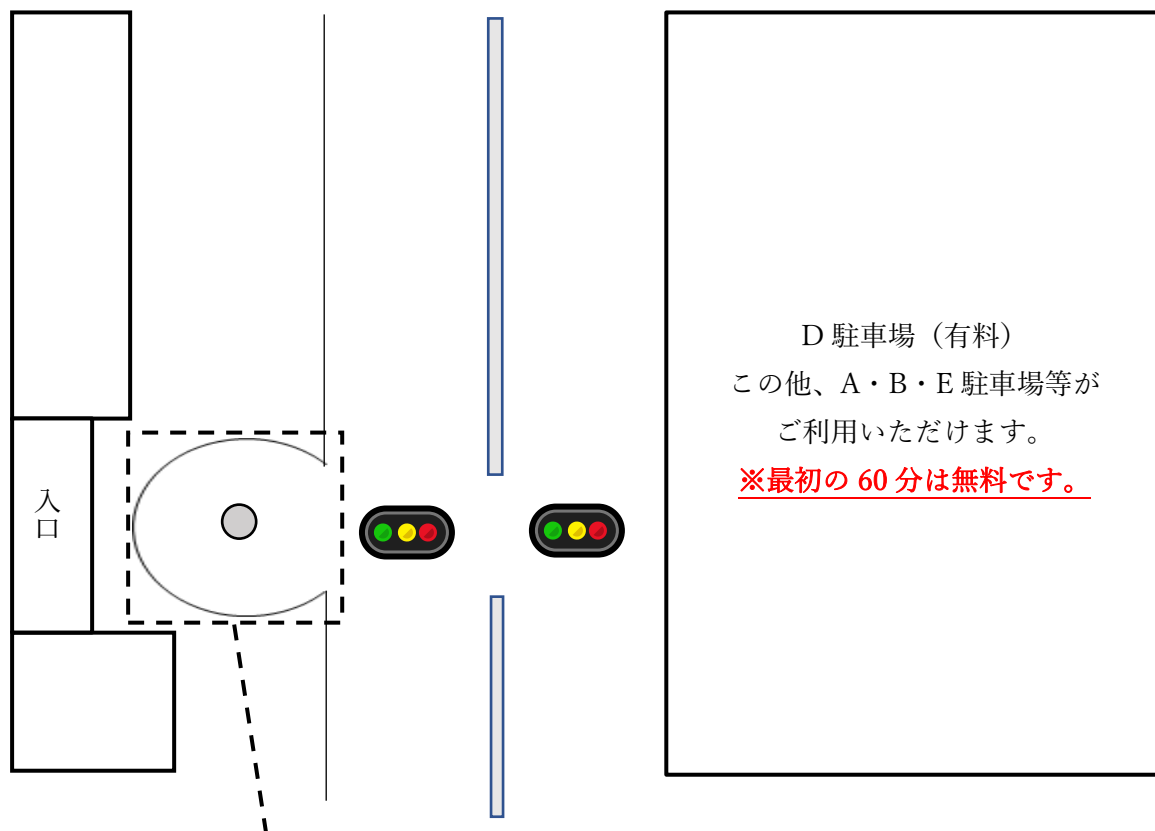

皆様方におかれましてはご不便をおかけしますが、ご協力の程お願い申し上げます。

敬具

至佐渡汽船

送迎時のロータリー内の駐停車はご遠慮ください。

新潟県統一模試を受験される皆様へ

以下をご確認いただきご受験ください。

会場に行く前に

- 座席表を確認して、受験する教室と自分の席の位置を確認しましょう。

使用教室が複数ある会場は、教室割がありますので、まずは教室割から自分の受験する教室を確認しましょう。

【座席表の見方】

123-45678

受験票上は受験番号の頭の0の記載を省略しております。
例) 受験票の受験番号が「1」の場合、
座席表上は「00001」と表記されます。

1つの四角が1席分となります。

中に書かれている番号は、最初の3桁が区分コード、後の5桁が受験番号になります。

受験番号が1の場合は、00001 と表記されます。

123-45678

345-67890

このように四角がつながっている場合は、1つの机に2名掛けという意味です。

(2つの机が隙間なくつながっている場合もあります。)

【座席表に受験番号が見当たらない場合】

座席表に受験番号が見つからない場合は、以下までご連絡ください。

新潟県統一模試会MAIL uketsuke@t-moshi.jp

メール本文に、ご受験者氏名、区分コード、受験番号、受験会場をご入力のうえ、